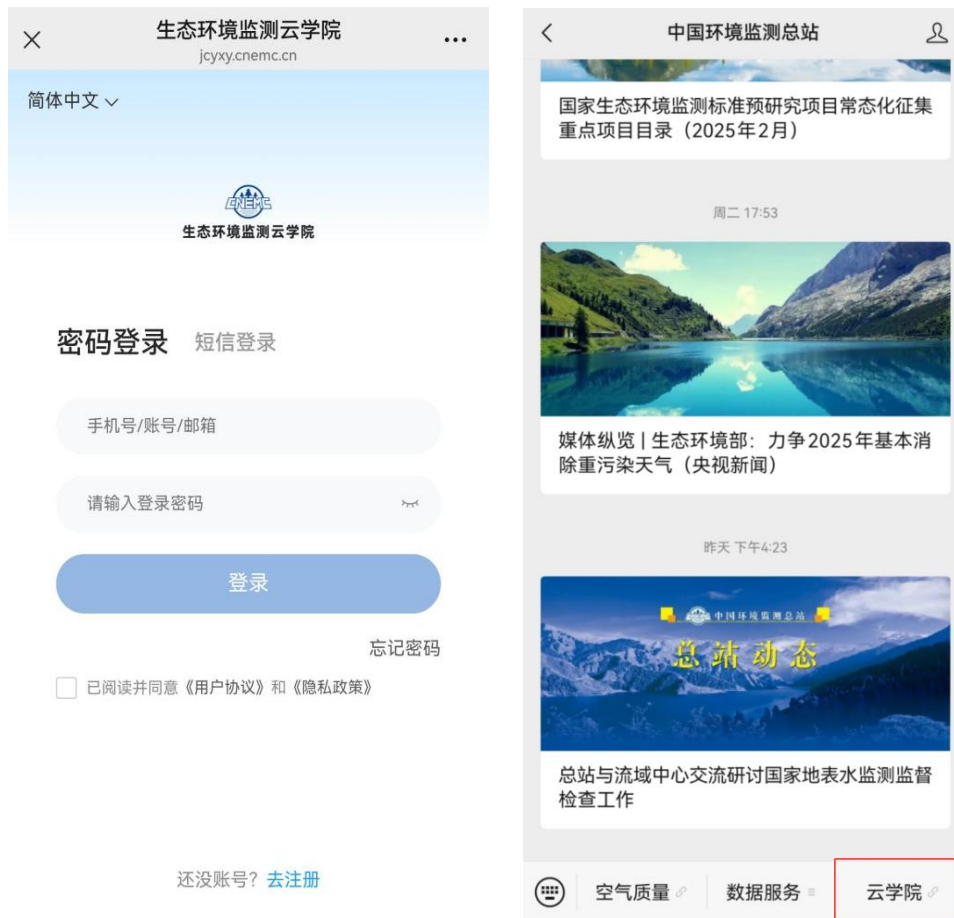

附件

生态环境监测云学院平台登录方式

（一）手机端登录说明

可从总站官方微信公众号首页进入云学院，进入总站公众号后点击右下角的“云学院”按钮即可进入登录界面如图：

（二）电脑端登录说明

1、可从总站官网进入云学院。登录总站官网首页后点击右侧“监测培训”，即可看到“生态环境监测云学院”图标，点击进入登录界面，输入账号和密码登录平台。

2、可通过电脑浏览器输入 <https://jcyxy.cnemc.cn>，输入账号和密码登录平台。

平台对浏览器及版本有一定要求，电脑端登录推荐您使用谷歌浏览器（Chrome）、火狐浏览器（Firefox）、360浏览器来学习课程。